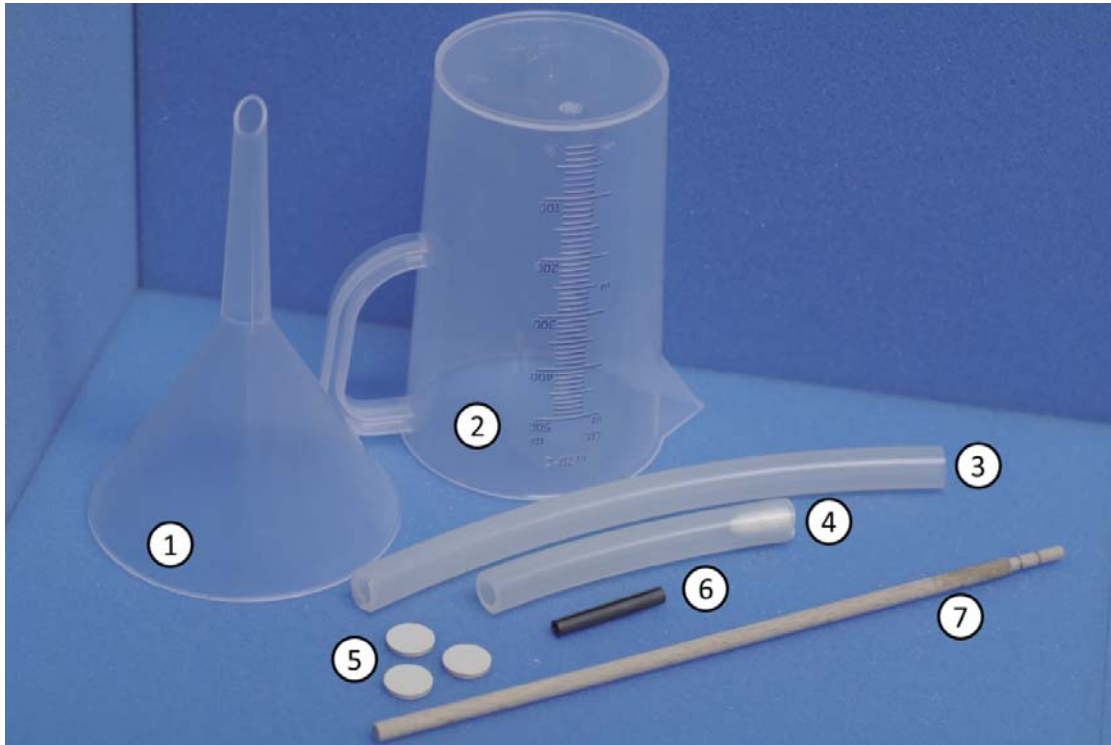

ME30

Mitgeliefertes Zubehör / List of included accessories

HEITRONICS

Infrarot Messtechnik

- 1) Trichter zum Einfüllen der Badflüssigkeit (1 St.) *(siehe Kapitel 4.3)*
 - 2) Messbecher zum Abmessen der Badflüssigkeit (1 St.) *(siehe Kapitel 4.3)*
 - 3) Silikonschlauch als Überlaufverlängerung (1 St.)
 - 4) Silikonschlauch mit Mullbinde als "Filter" für den Überlauf (1 St.) *(siehe Kapitel 4)*
 - 5) Dichtungsscheiben für den Ablauf der Badflüssigkeit (3 St.) *(siehe Kapitel 4.3)*
 - 6) Kupferhülse für ein 3 mm Mantelthermometer (1 St.) *(siehe Kapitel 6.3)*
 - 7) Füllstands-Peilstab (1 St.) *(siehe Kapitel 4.2)*
- Geräteanschlussleitung l=2 m (1 St.) *(ohne Abbildung - siehe Kapitel 4.2)*

- 1) Funnel for filling the bath with fluid (1 pc.) *(see chapter 4.3)*
 - 2) Graduated beaker for measuring the bath fluid (1 pc.) *(see chapter 4.3)*
 - 3) Silicon hose as overflow extender (1 pc.)
 - 4) Silicon hose with gauze used as a filter (1 pc.) *(see chapter 4)*
 - 5) Sealing for the bath fluid outlet (3 pcs.) *(see chapter 4.3)*
 - 6) Copper jacket for a 3 mm mineral-insulated PT100 (1 pc.) *(see chapter 6.3)*
 - 7) Liquid level measuring stick (1 pc.) *(see chapter 4.2)*
- Power cord l=2 m (1 pc.) *(not in the picture - see chapter 4.2)*